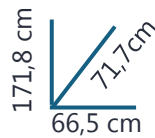

## Heladera con Freezer **A+** 414L de capacidad

CHD43/9

**30%\* AHORRO**

---

**EFICIENCIA ENERGÉTICA**

### Capacidad

414 L

### Medidas